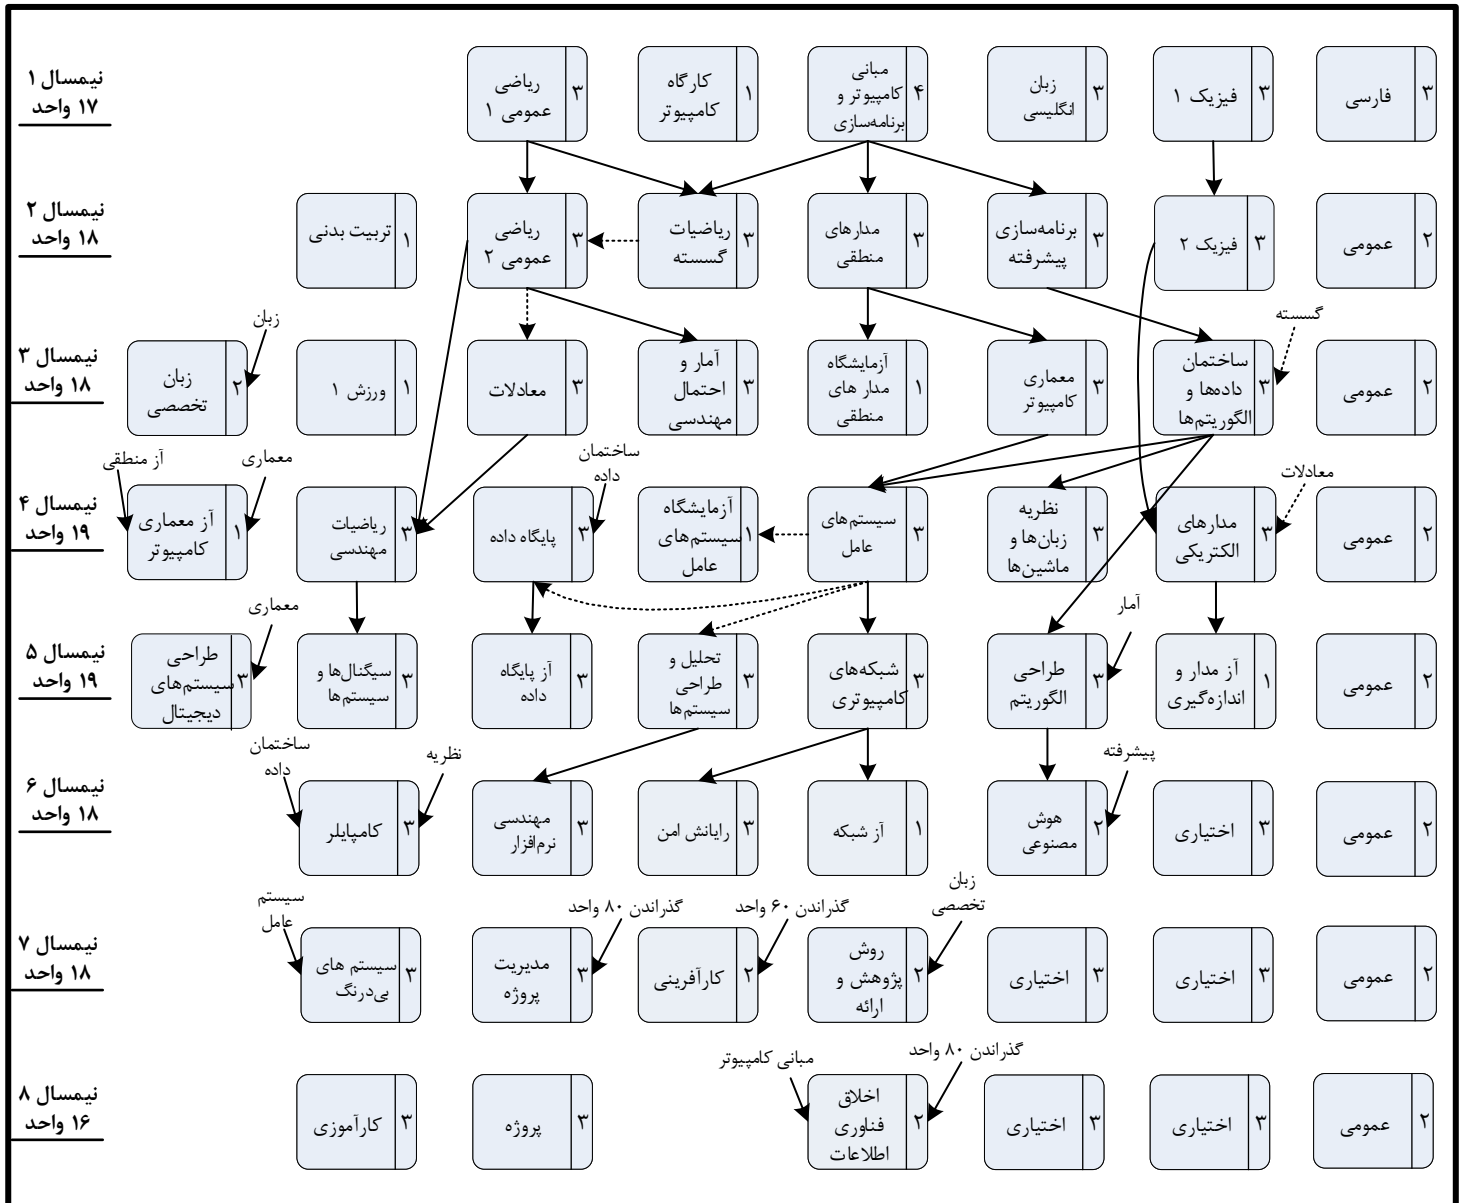

نمودار درسی دوره کارشناسی مهندسی کامپیوتر برای ورودی های ۱۴۰۱ به بعد

دروس اختیاری

- برنامه نویسی موازی (پیش نیاز معماری کامپیوتر)
- مبانی سامانه های چندرسانه ای (پیش نیاز آمار)
- مبانی رایانش توزیع شده (پیش نیاز سیستم عامل)
- سامانه های سایبرفیزیکی و اینترنت اشیا (پیش نیاز سیستم عامل)
- مهندسی اینترنت (پیش نیاز پیشرفته و هم نیاز شبکه)
- آزمون نرم افزار (پیش نیاز تحلیل و طراحی سیستم ها)
- مبانی فناوری اطلاعات (پیش نیاز گذراندن ۶۰ واحد)
- اقتصاد مهندسی (پیش نیاز گذراندن ۶۰ واحد)
- مبانی تجارت الکترونیکی (پیش نیاز مبانی فناوری اطلاعات)
- مبانی یادگیری الکترونیکی (پیش نیاز مبانی فناوری اطلاعات)
- اصول مدیریت و برنامه ریزی راهبردی
- گرافیک کامپیوتری (پیش نیاز برنامه سازی پیشرفته)
- تحقیق در عملیات (پیش نیاز مبانی کامپیوتر)